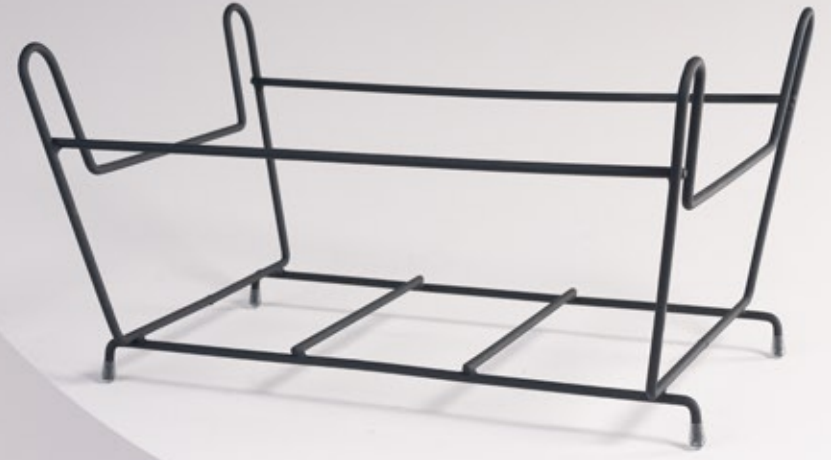

DUS.00022

SEPET TAŞIYICI
BASKET CARRIER

Ø|6
L|470
D|335
H|210