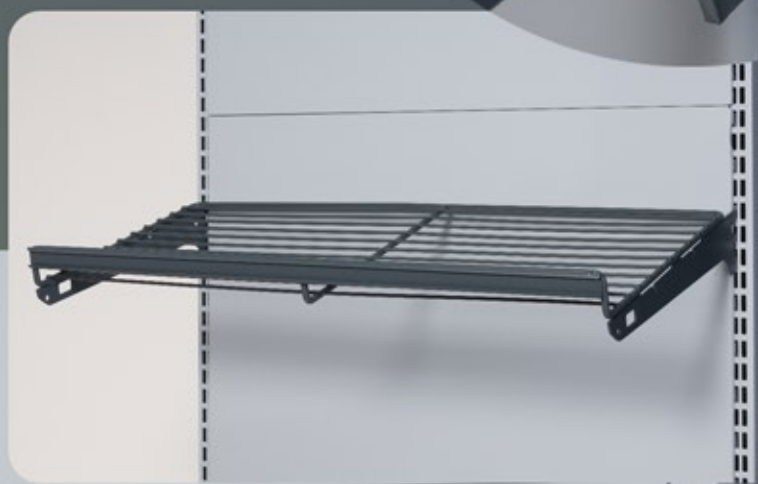

MAR4300B

TEL RAF
WIRE SHELF

Ø | 3 <--> 8
L | 500 <--> 1330
D | 300 <--> 600