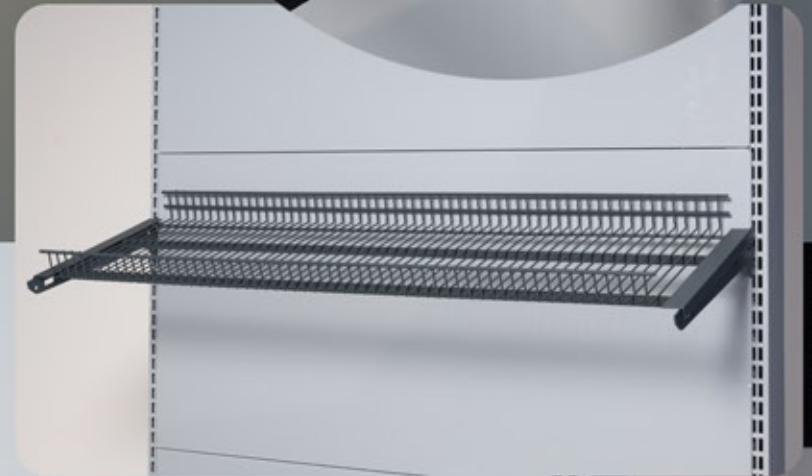

## TEL RAF WIRE SHELF

İlama | 2X15

Ø | 2,80 - 5

L | 500 - 1000 - 1330

D | 200 - 300 - 400 - 600