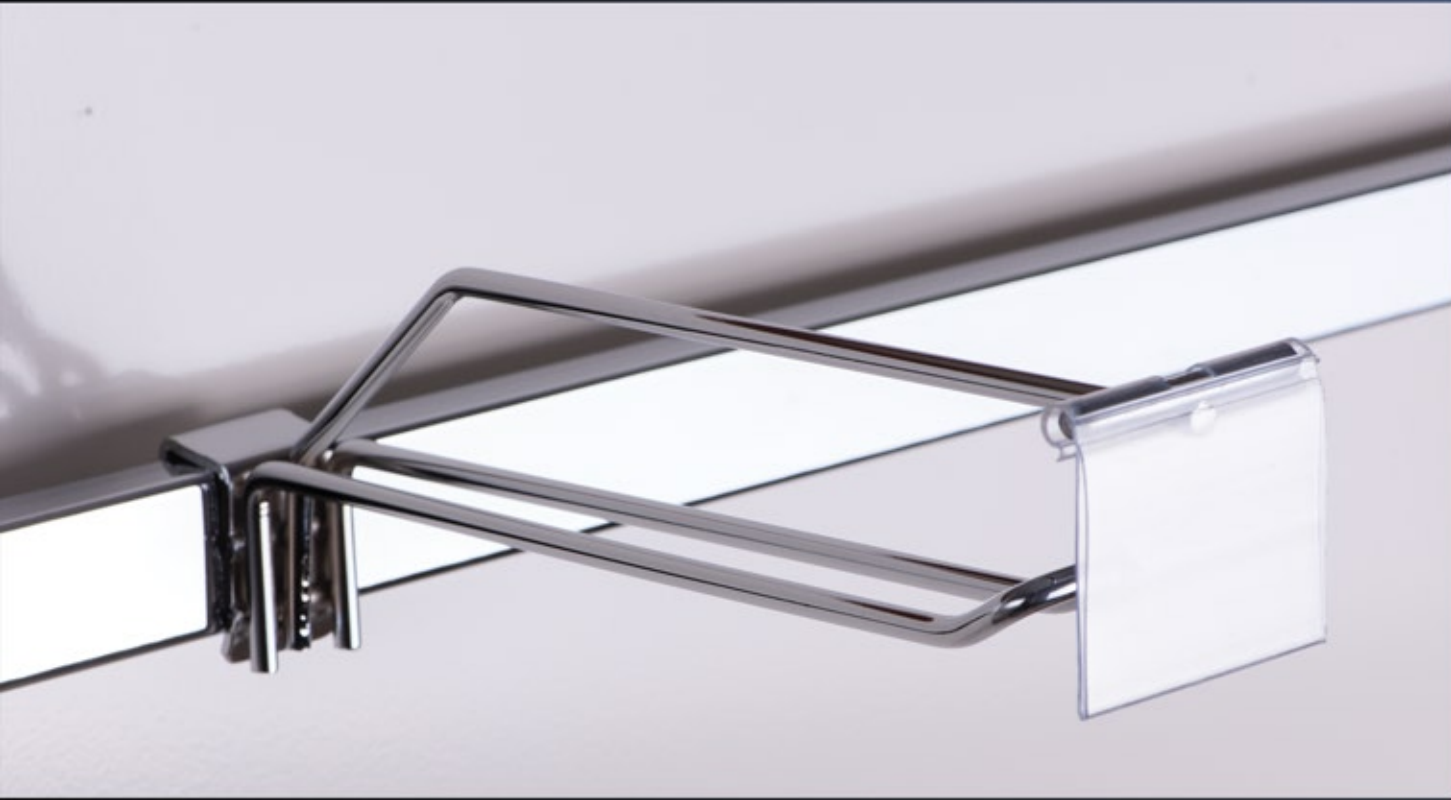

# ASKI TELLERİ WIRE HOOKS

**MAA3001K**  
KARE BORU ETİKETLİ ASKI  
LOADING BAR WIRE HOOK  
WITH PRICE HOLDER

Ø | 5 <--> 8 L | 100 <--> 500

**MAA3000K**  
KARE BORU DÜZ ASKI  
LOADING BAR WIRE HOOK

Ø | 5 <--> 8 L | 100 <--> 500