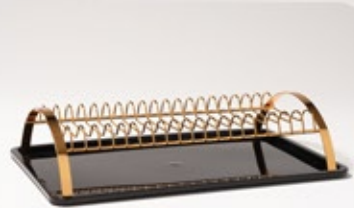

520101.0101

LAMALI TABAKLIK PLATE SUPPORT

koli bilgileri / box info

REGULAR COLORS

GOLD

SILVER

BLACK

WHITE